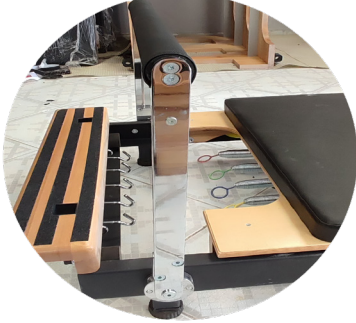

Ayarlanabilir kapüşon, omuz yastıkları ve ayak çubuğu.

Ürünle birlikte verilen Kutu ve Atlama tahtası, kapsamlı aksesuar listesine dahil edilmiştir.

FOOTBAR

GEARBAR

YÜKSEK KALİTELİ MATERYALLER

Gövdede kullanılan demir CNC Teknolojisi ile kesilmiştir. Böylece; Sağlam ve Estetik malzeme elde edilmiştir. Taşıyıcı altındaki tekerleklerin çelik cıvatalarına kadar kullanılan en küçük malzemelerden tüm malzemeler detaylı AR-GE çalışmaları sonucunda üretilmiş ve kullanılmıştır. Kavrama Süngerleri terletmez veya kaymaz. Elciklerde ve diğer kumaşlarda kullanılan tokalar kaliteli ve özel dikimdir.