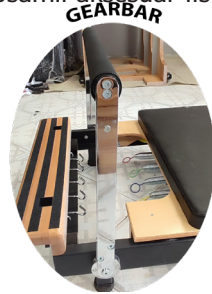

ÜRÜN ÖZELLİKLERİ - METAL REFORMER MÜKEMMEL HAREKET

Metal Reformer, üstün ayar seçenekleri ile yumuşak hareket imkanı sunar. Ayrıca özel tasarımı ile yerden tasarruf sağlar.

SINIRSIZ AYAR SEÇENEKLERİ

Genişletilmiş dişli seçenekleri, makara açısının en hassas kontrolünü sağlarken, yay direnci ayarlarının tam olarak gerektiği gibi yapılmasına da olanak tanır. Sessiz ve konforlu bir sürüş için taşıyıcı üzerinde özel olarak üretilmiş 8 adet tekerlek ve rulman.

Dayanıklı ve kaliteli raylar.

Uzun geniş mat şilte ve aynı genişlikte ortopedik sünger kaplı kayar şilte.

Arc ayarı seçeneklerinde eşsiz keskinlik. Yaylar her renk için farklı rezistanslara sahip özel çelik sargı üretimidir.

Taşıyıcıda 5 adet yay bulunmaktadır.

Ayarlanabilir silindirler.

Ayarlanabilir kapüşon, omuz yastıkları ve ayak çubuğu.

Her yay için 3 farklı vites seçeneği.

Ürünle birlikte verilen Kutu ve Atlama tahtası, kapsamlı aksesuar listesine dahil edilmiştir.